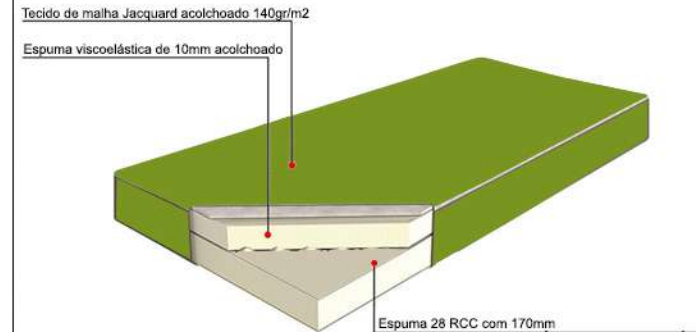

Características: