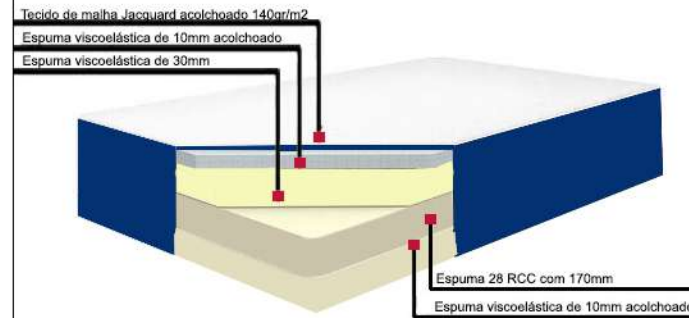

Características: