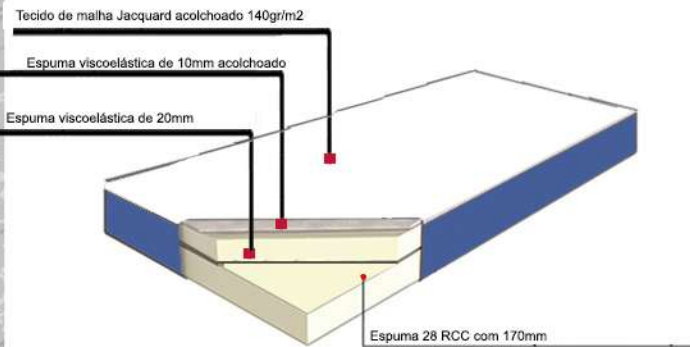

Características: