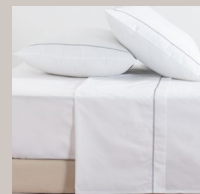

bege

Jacquard

azul

Sakura

MEDIDAS /MEASURES
 2,50x2,70m + 2 almofadas/cushions 0,50x0,70m
 2,80x2,70m + 2 almofadas/cushions 0,50x0,70m

COMPOSIÇÃO /COMPOSITION
 Tampo/cover: 30% algodão/cotton + 70% poliéster/polyester
 Reverso/reverse: 100% poliéster/polyester
 Enchimento/filling: 200 g/m²