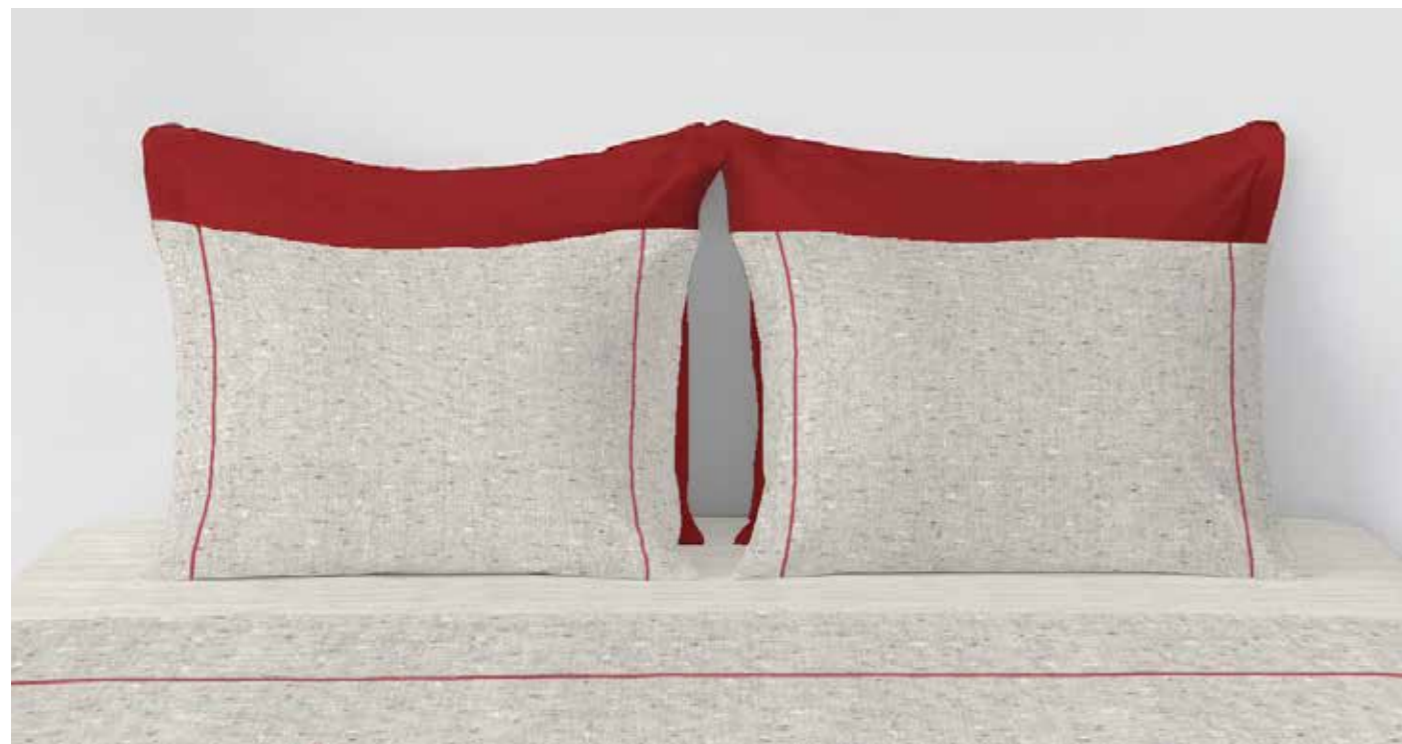

SEIXO

Aloe vera

Jogo lençol	180X280	105X200 Aj.	50x70 (1P)
Juego Sábanas	240x280	160x200 Aj.	50x70 (2P)
Parure Draps	260X300	180x200 Aj.	50x70 (2P)
Sheet Set	280X300	200x200 Aj	50x70 (2P)

Malva	Cinza	100% Algodão	Rolinho	Ajustável
Malva	Gris	100% Algodón	Festón	Ajustable
Mauve	Gris	100% Coton	Bourdon	Draps housse
Mauve	Grey	100% Cotton	Italian stitch	Fitted sheet