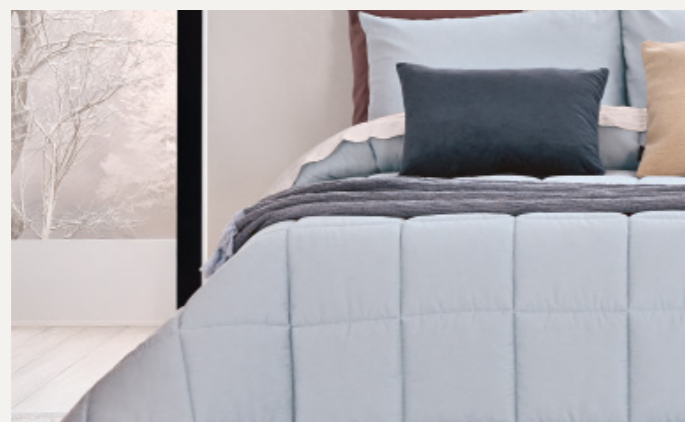

AZUL

MEDIDAS
MEASURES | MEDIDAS
2.50 x 2.60 m
2 almofadas cheias
50 x 60 cm c/fecho
2 cushions with filling and zip
2 cojines c/ relleno y cremallera

2.00 x 2.60 m
1 almofada cheia
50 x 60 cm c/fecho
1 cushion with filling and zip
1 cojin c/ relleno y cremallera

COMPOSIÇÃO
COMPOSITION | COMPOSICION
100% cetim algodão 300 fios
satin cotton | cetim algodón

ENCHIMENTO
FILLING | RELLENO
100% poliéster 150 gr/m²

COLCHA ACOLCHOADA
QUILTED BEDSPREAD