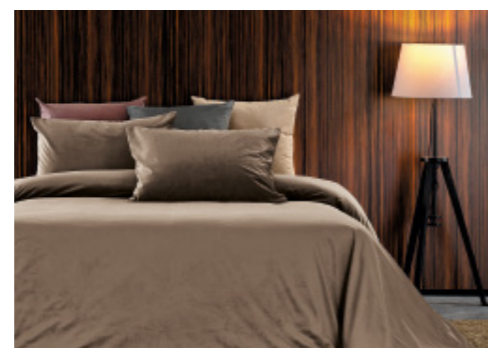

HOOTIE

FUNDA NÓRDICA

FUNDA NÓRDICA
FRONHAS INCLuíDAS
50 x 60 cm
DUVET COVER WITH
CUSHION
FUNDA NÓRDICA CON
COJINES

MEDIDAS
MEASURES | MEDIDAS
1.80 x 2.20 m
2.40 x 2.20 m
2.60 x 2.40 m
2.80 x 2.40 m

COMPOSIÇÃO
COMPOSITION
COMPOSICION
veludo poliéster
velvet polyester
terciopelo poliéster

CAQUI

CLASSIC

FUNDA NÓRDICA

FUNDA NÓRDICA
FRONHAS INCLuíDAS
50 x 70 cm
DUVET COVER WITH
CUSHION
FUNDA NÓRDICA CON
COJINES

MEDIDAS
MEASURES
MEDIDAS
1.80 x 2.20 m
2.40 x 2.20 m
2.60 x 2.40 m
2.80 x 2.40 m

COMPOSIÇÃO
COMPOSITION
COMPOSICION
algodão
cotton | algodón