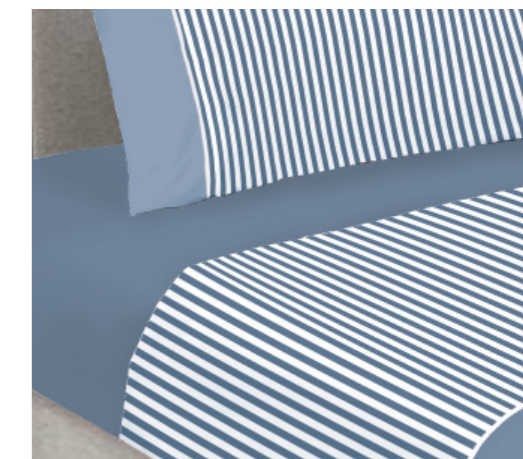

BARRA BEGE

BARRA AZUL ESCURO

DIGITAL

JOGO DE CAMA

JOGO DE CAMA DIGITAL
BED SHEET SET
JUEGO DE SÁBANAS

MEDIDAS
MEASURES | MEDIDAS
1.80 x 2.80 m
2.20 x 2.80 m
2.40 x 2.80 m
2.60 x 2.80 m
2.80 x 2.80 m

COM E SEM AJUSTÁVEL