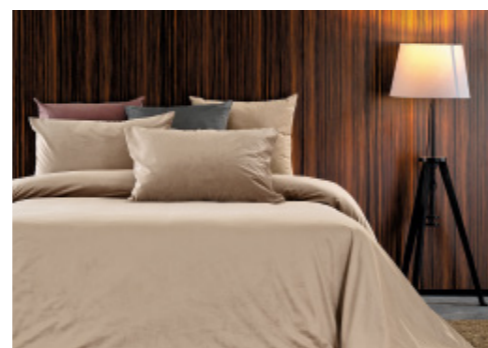

HOOTIE

FUNDA NÓRDICA

FUNDA NÓRDICA
FRONHAS INCLuíDAS
50 x 60 cm
DUVET COVER WITH
CUSHION
FUNDA NÓRDICA CON
COJINES

MEDIDAS
MEASURES | MEDIDAS
1.80 x 2.20 m
2.40 x 2.20 m
2.60 x 2.40 m
2.80 x 2.40 m

COMPOSIÇÃO
COMPOSITION
COMPOSICION
veludo poliéster
velvet polyester
terciopelo poliéster

TAUPE

CLASSIC

FUNDA NÓRDICA

FUNDA NÓRDICA
FRONHAS INCLuíDAS
50 x 70 cm
DUVET COVER WITH
CUSHION
FUNDA NÓRDICA CON
COJINES

MEDIDAS
MEASURES
MEDIDAS
1.80 x 2.20 m
2.40 x 2.20 m
2.60 x 2.40 m
2.80 x 2.40 m

COMPOSIÇÃO
COMPOSITION
COMPOSICION
algodão
cotton | algodón