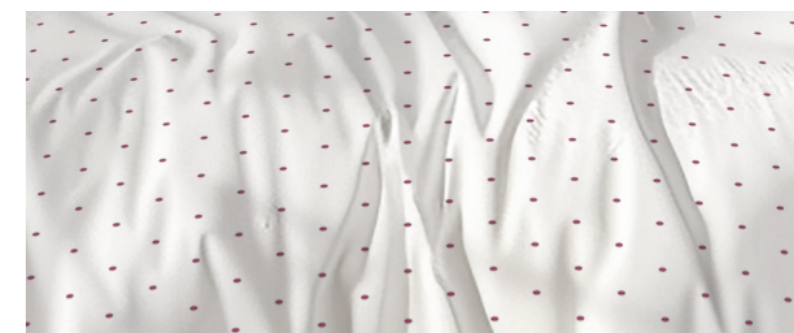

MEDIDAS
MEASURES | MEDIDAS
1.80 x 2.20 m
2.40 x 2.20 m
2.60 x 2.40 m
2.80 x 2.40 m

COMPOSIÇÃO
COMPOSITION
COMPOSICION
algodão
cotton | algodón

BARRA AZUL

BARRA BEGE

BARRA AQUA

BARRA CINZA

PINTAS AZUL

PINTAS BEGE