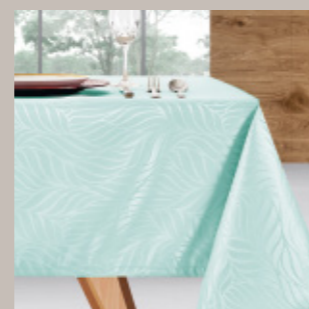

TOALHA
WOOK

BRANCO

PÉROLA

TAUPE

ROSA

AQUA

MEDIDAS

1.50 x 1.50 m
1.50 x 2.00 m
1.50 x 2.50 m
1.50 x 3.00 m
1.50 x 3.50 m
1.50 x 4.00 m
1.50 x 4.50 m