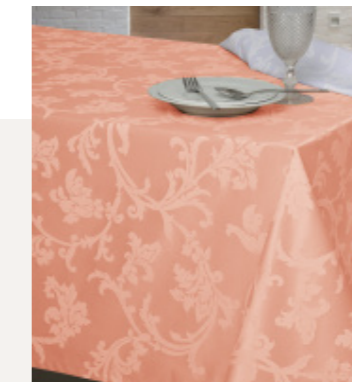

OUTRAS MEDIDAS SOB CONSULTA

PERMITE MEDIDAS REDONDAS ATÉ 3.00Ø

COMPOSIÇÃO
100% poliéster

CLEAN

AZUL

BRANCO

ROSA VELHO

TAUPE