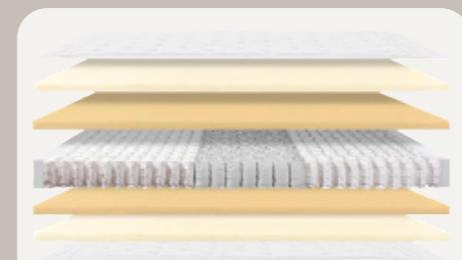

COMPRIMENTOS DE COLCHÕES

1.80 m
1.90 m
2.00 m

OUTRAS MEDIDAS SOB CONSULTA

SITE: WWW.COTTONTURTLE.PT • E-MAIL: GERAL@COTTONTURTLE.PT • FACEBOOK: COTTON TURTLE

INSTAGRAM: COTTONTURTLE_BY_COTTONART

DESIGN BY:
Mark Silva