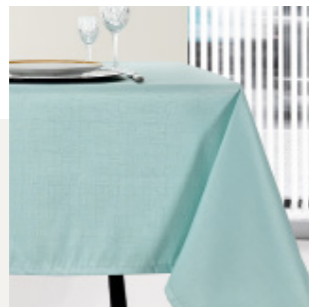

GOURMET E WOOK

TOALHAS DE MESA

TOALHAS DE MESA DE USO INTENSIVO E FÁCIL MANUTENÇÃO, QUE MANTÉM AS SUAS CARACTERÍSTICAS DE COR E ACABAMENTO AO LONGO DO TEMPO.

REALIZADAS COM UM TECIDO DE ALTA CAPACIDADE ANTINÓDOAS, E SEM O USO DE TRATAMENTOS QUÍMICOS NOCIVOS E PREJUDICIAIS AO MEIO AMBIENTE.

AQUA