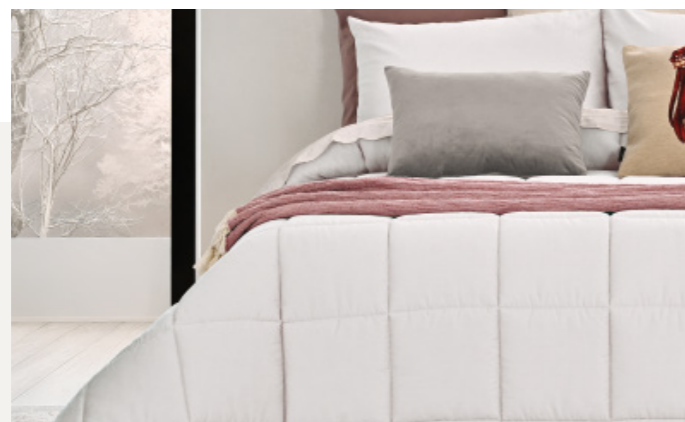

BORDÔ

COMPOSIÇÃO
COMPOSITION | COMPOSICION
80% algodão | cotton | algodón
20% poliéster | polyester | poliéster

ENCHIMENTO
FILLING | RELLENO
100% poliéster 150 gr/m²

COLCHA ACOLCHOADA
QUILTED BEDSPREAD

CINZA