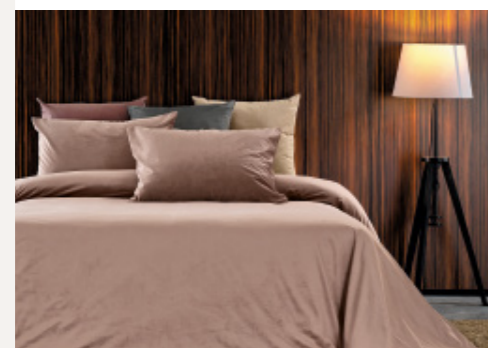

HOOTIE

FUNDA NÓRDICA

FUNDA NÓRDICA
FRONHAS INCLuíDAS
50 x 60 cm
DUVET COVER WITH
CUSHION
FUNDA NÓRDICA CON
COJINES

MEDIDAS
MEASURES | MEDIDAS
1.80 x 2.20 m
2.40 x 2.20 m
2.60 x 2.40 m
2.80 x 2.40 m

COMPOSIÇÃO
COMPOSITION
COMPOSICION
veludo poliéster
velvet polyester
terciopelo poliéster

ROSA

CLASSIC

FUNDA NÓRDICA

FUNDA NÓRDICA
FRONHAS INCLuíDAS
50 x 70 cm
DUVET COVER WITH
CUSHION
FUNDA NÓRDICA CON
COJINES

MEDIDAS
MEASURES
MEDIDAS
1.80 x 2.20 m
2.40 x 2.20 m
2.60 x 2.40 m
2.80 x 2.40 m

COMPOSIÇÃO
COMPOSITION
COMPOSICION
algodão
cotton | algodón