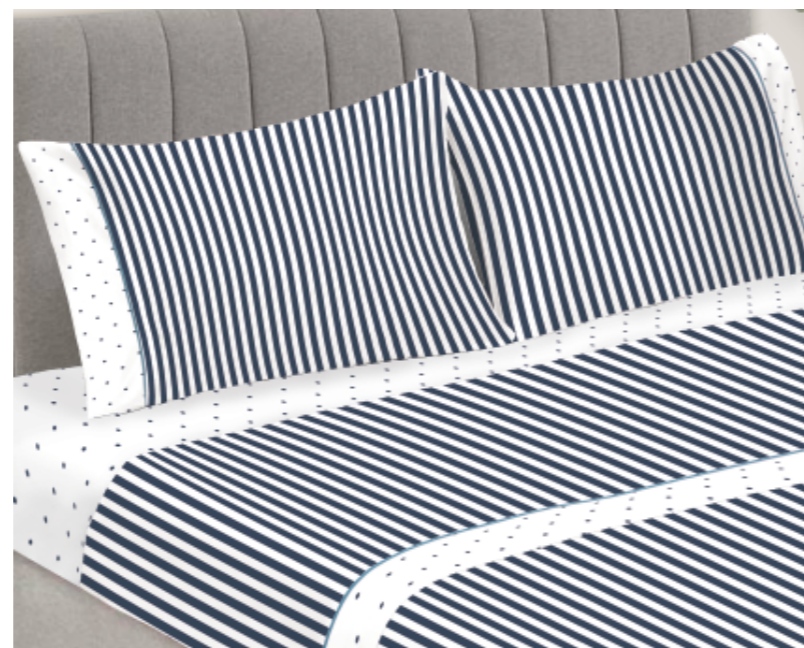

BARRA COM PINTAS AZUL