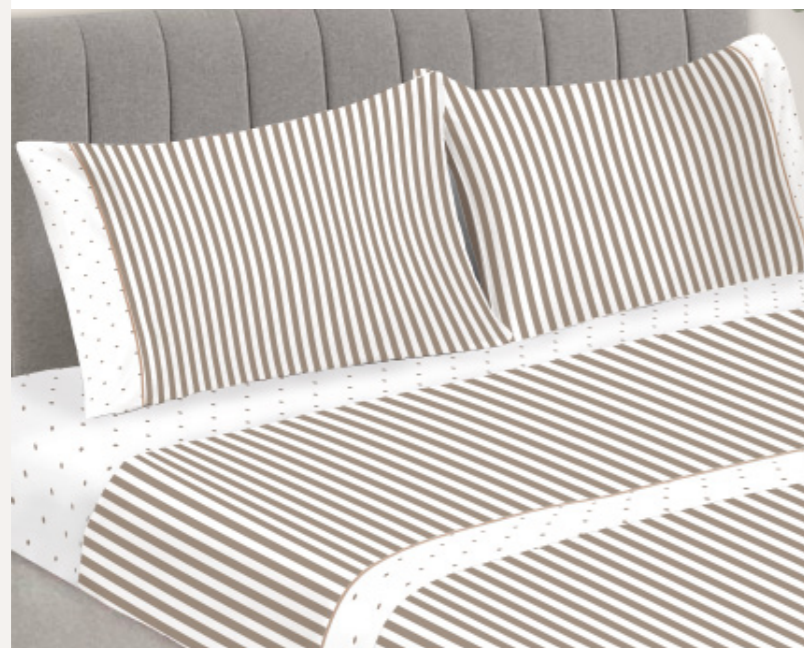

BARRA COM PINTAS BEGE