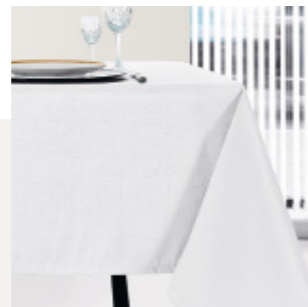

GOURMET E WOOK

TOALHAS DE MESA

TOALHAS DE MESA DE USO INTENSIVO E FÁCIL MANUTENÇÃO, QUE MANTÉM AS SUAS CARACTERÍSTICAS DE COR E ACABAMENTO AO LONGO DO TEMPO.

REALIZADAS COM UM TECIDO DE ALTA CAPACIDADE ANTINÓDOAS, E SEM O USO DE TRATAMENTOS QUÍMICOS NOCIVOS E PREJUDICIAIS AO MEIO AMBIENTE.

BRANCO

TOALHA
GOURMET

TOALHA
WOOK

MEDIDAS

1.50 x 1.50 m
1.50 x 2.00 m
1.50 x 2.50 m
1.50 x 3.00 m
1.50 x 3.50 m
1.50 x 4.00 m
1.50 x 4.50 m

OUTRAS MEDIDAS SOB CONSULTA

PERMITE MEDIDAS REDONDAS ATÉ 3.00Ø

COMPOSIÇÃO
100% poliéster

CLEAN

MEDIDAS

1.50 x 1.50 m
1.50 x 2.00 m
1.50 x 2.50 m
1.50 x 3.00 m
1.50 x 3.50 m
1.50 x 4.00 m
1.50 x 4.50 m

COM TRATAMENTO ANTI-NÓDOAS

OUTRAS MEDIDAS SOB CONSULTA

PERMITE MEDIDAS REDONDAS ATÉ 3.15Ø

COMPOSIÇÃO
80% algodão
20% poliéster