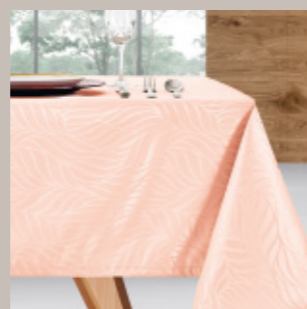

TOALHA
WOOK

BRANCO

PÉROLA

TAUPE

ROSA

AQUA

MEDIDAS

1.50 x 1.50 m
1.50 x 2.00 m
1.50 x 2.50 m
1.50 x 3.00 m
1.50 x 3.50 m
1.50 x 4.00 m
1.50 x 4.50 m